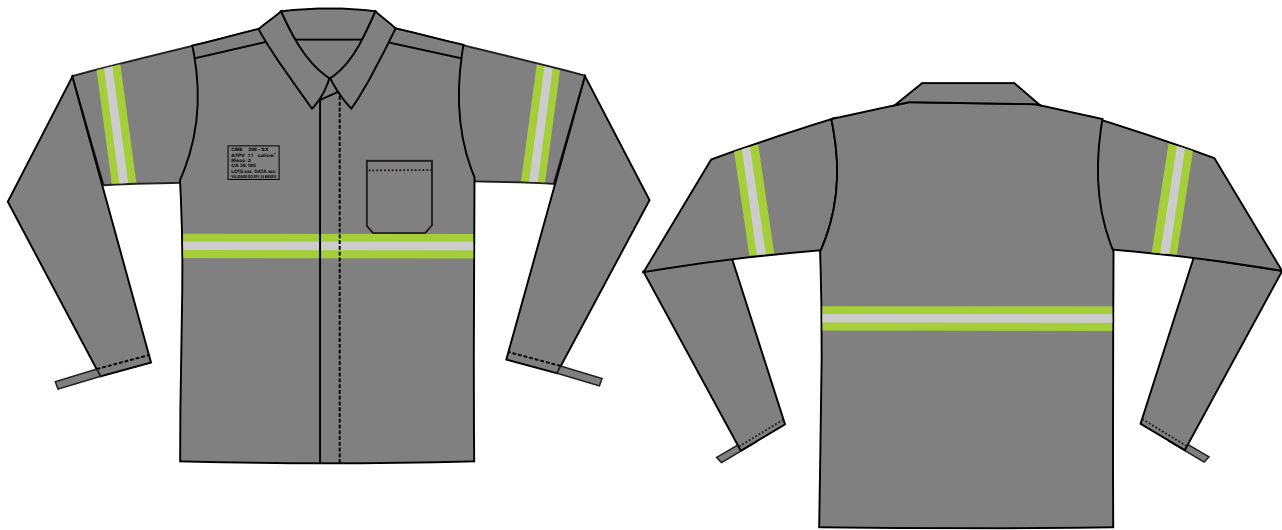

Recamonde
Sua empresa em boas mãos.

- CAMISA PROF. MASC.

GOLA C/PÉ, BOTÃO NO PÉ DE GOLA (EMBUTIDO)

ABERTURA TOTAL C/BRAGUILHA (C/6 BOTÕES COMEÇANDO NO PÉ DE GOLA, 1 BOTÃO RESERVA)

1 BOLSO SEXTAVADO NO LADO ESQUERDO

MANGAS LONGA PUNHO CANHÃO (C/VELCRO P/REGULAR TAM: 10CM)

FITA REFLETIVA RETARDANTE DE 50MM VERDE/PRATA SOBREPOSTA/FIXA ABAIXO DO BOLSO

CONTORNANDO FRENTE/COSTA E MANGAS

BAINHA RETA

LOGOMARCA - BORDADA

- BORDADO NO TECIDO À PARTE E FIXAR NO PEITO/DIREITO NA MESMA ALTURA DO BOLSO ESQUERDO: